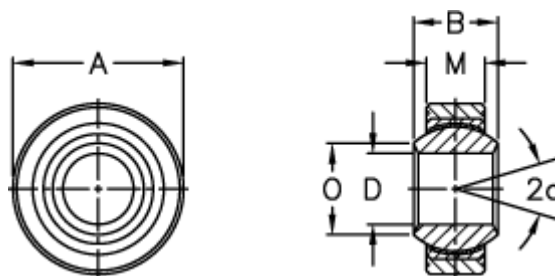

Varenummer: 03403010
Beskrivelse: Fluro Ledleje GLXSW 10

Mål

A	= 26	Tilladelige o/min = 350
a (grader)	= 13	Vægt = 38
B	= 14	
D	= 10	
Dynamisk belastning C (kN)	= 23.4	
M	= 10.5	
O	= 12.9	
Statisk belastning C0 (kN)	= 39	